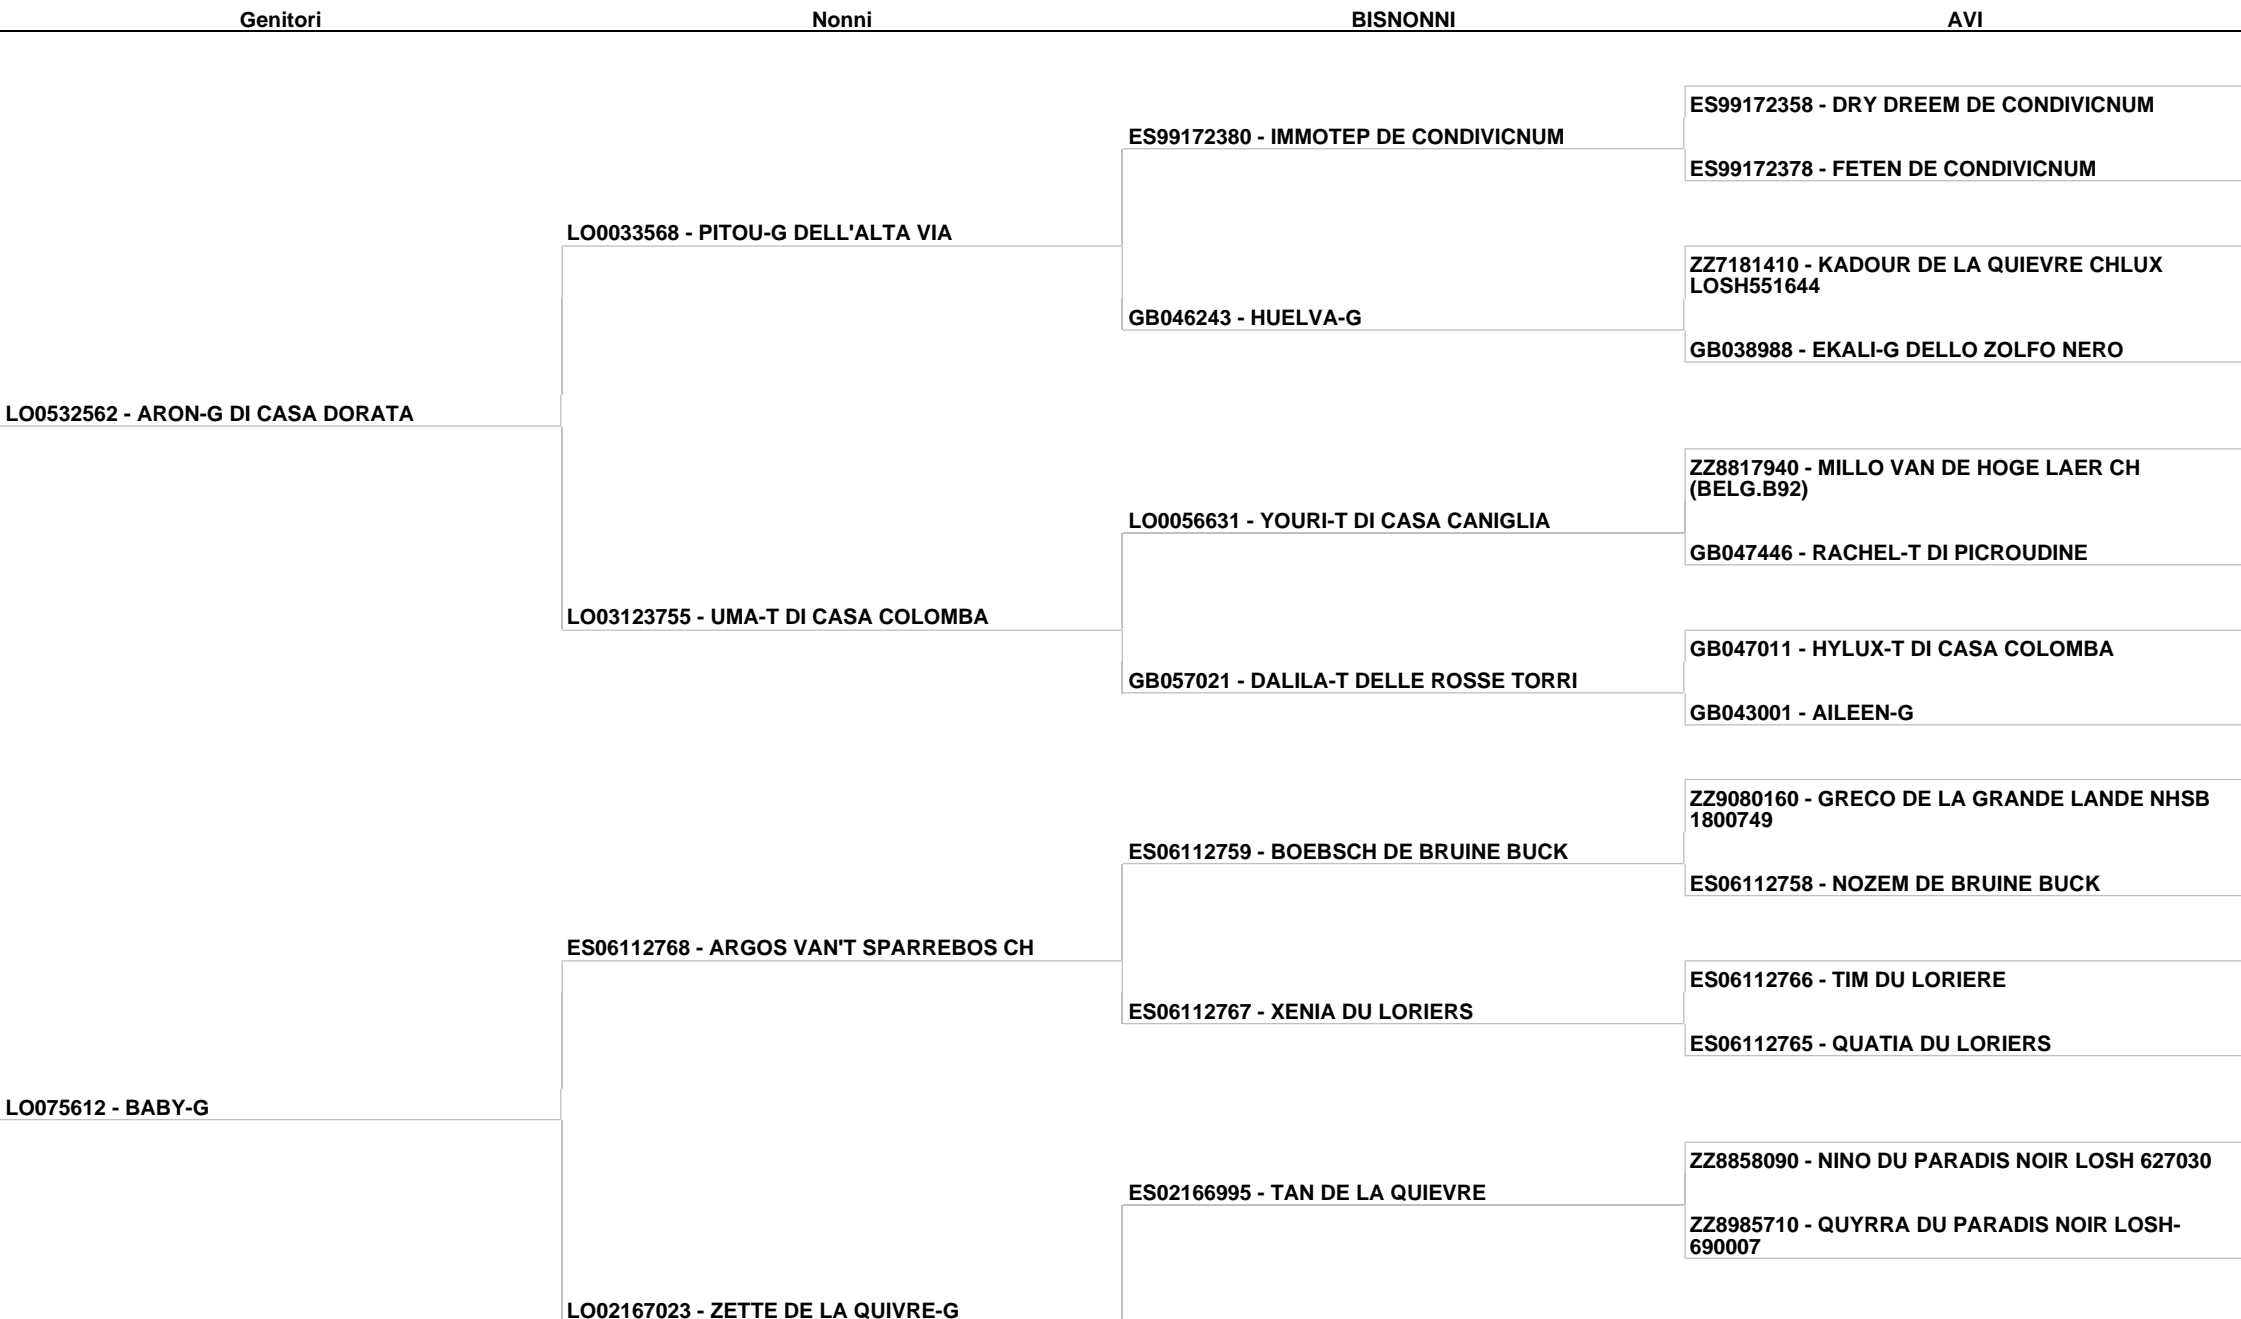

**Genealogia**  
**LO0897690 - DOLLY-G**

**ES02167022 - XITANE DE LA QUIEVRE**

**ES02167021 - RANKE DE LA QUIEVRE**

**ZZ8985710 - QUIRRA DU PARADIS NOIR LOSH-690007**